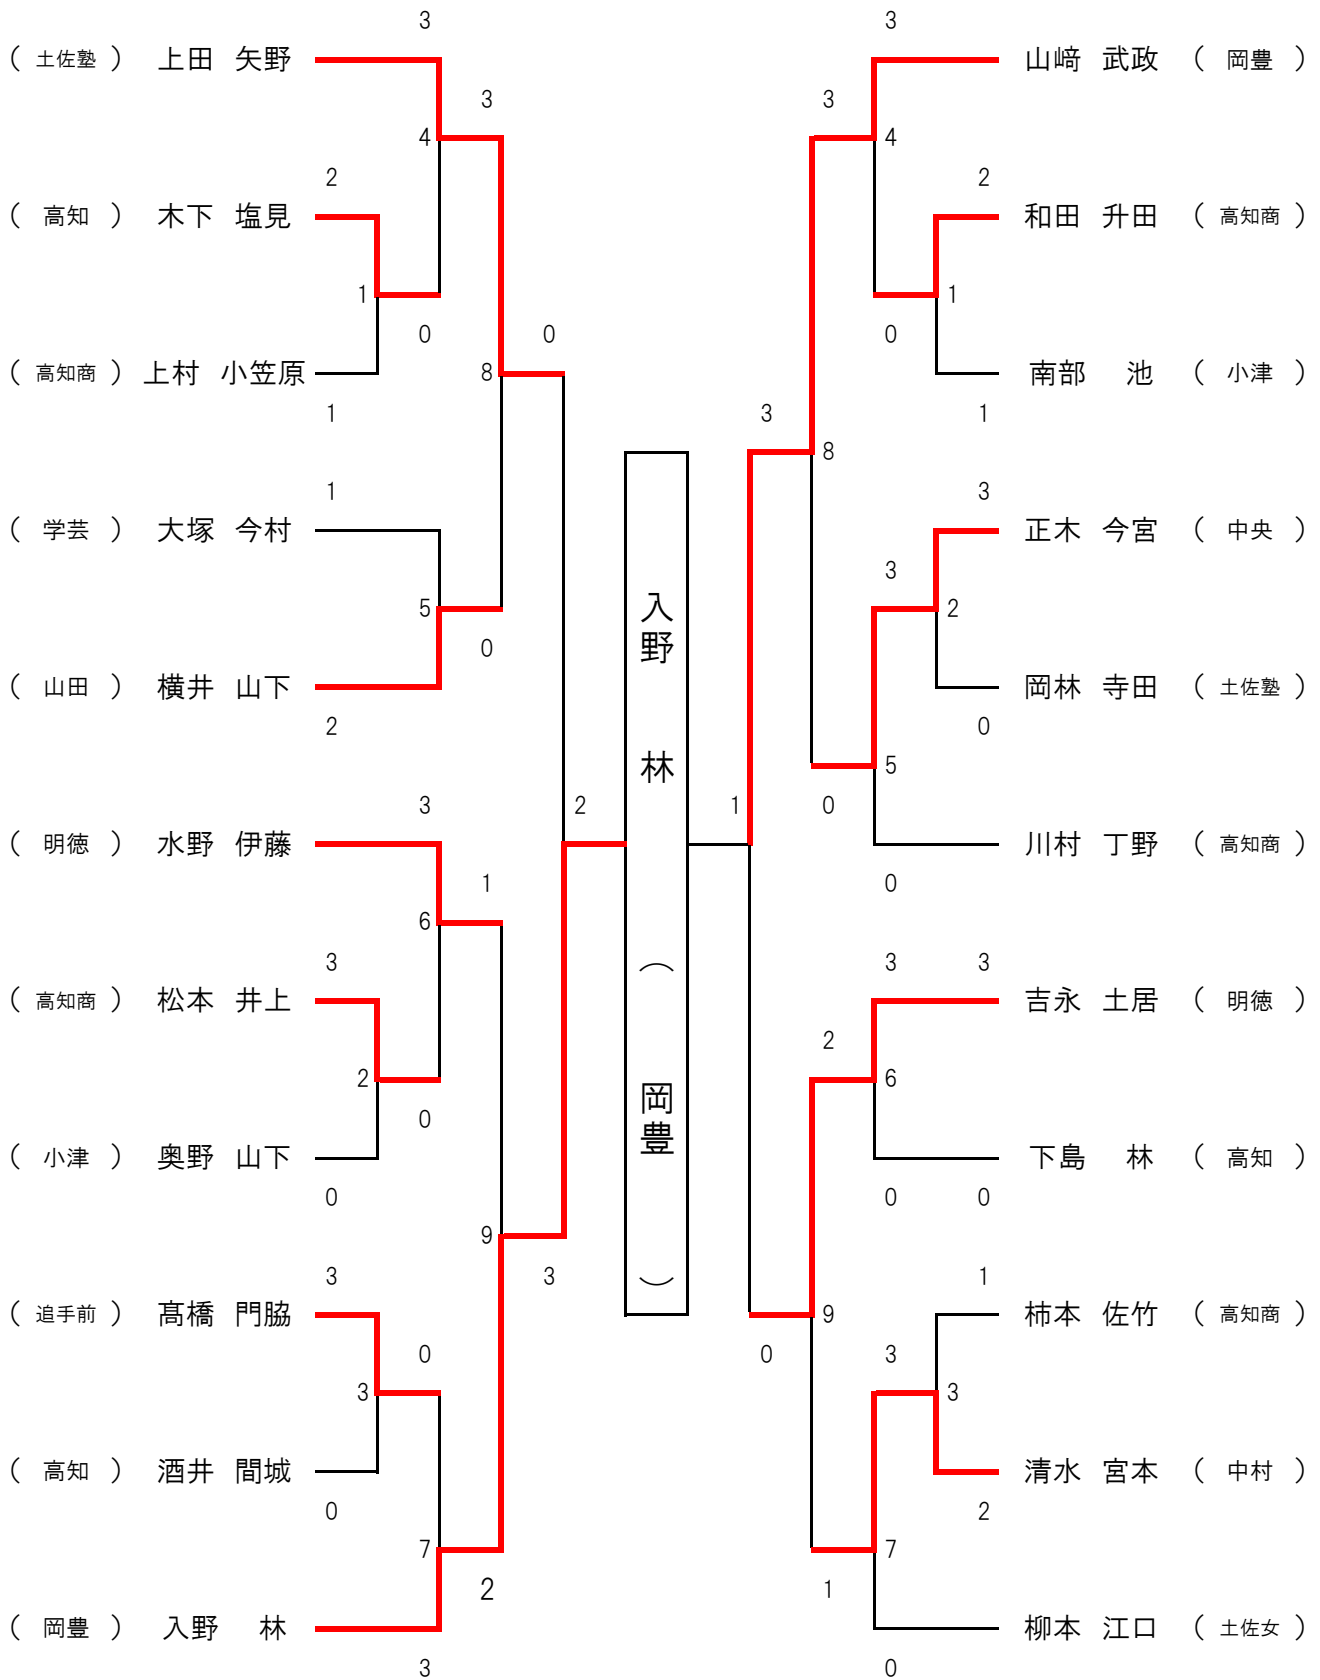

平成30年度 高知県高等学校剣道夏季剣道形大会

第1試合場

女子

第2試合場

《 男子個人準々決勝～決勝 》

石川 榎本 ( 学芸 )

《 女子個人準々決勝～決勝 》

入野 林 ( 岡豊 )

《 男子個人 》

1	石川	・	榎本	( 学芸 )
2	伊藤	・	久保	( 高知工 )
3	井上晴	・	菅野	( 高知工 )
4	下村	・	組	( 高知工 )
5	藤田	・	伊藤	( 土佐塾 )
5	中平	・	西田	( 明德 )
5	河村	・	芦田	( 明德 )
5	野村	・	宮崎	( 高知工 )

《 女子個人 》

1	入野	・	林	( 岡豊 )
2	山崎	・	武政	( 岡豊 )
3	上田	・	矢野	( 土佐塾 )
4	吉永	・	土居	( 明德 )
5	水野	・	伊藤	( 明德 )
5	正木	・	今宮	( 中央 )
5	横井	・	山下	( 山田 )
5	清水	・	宮本	( 中村 )