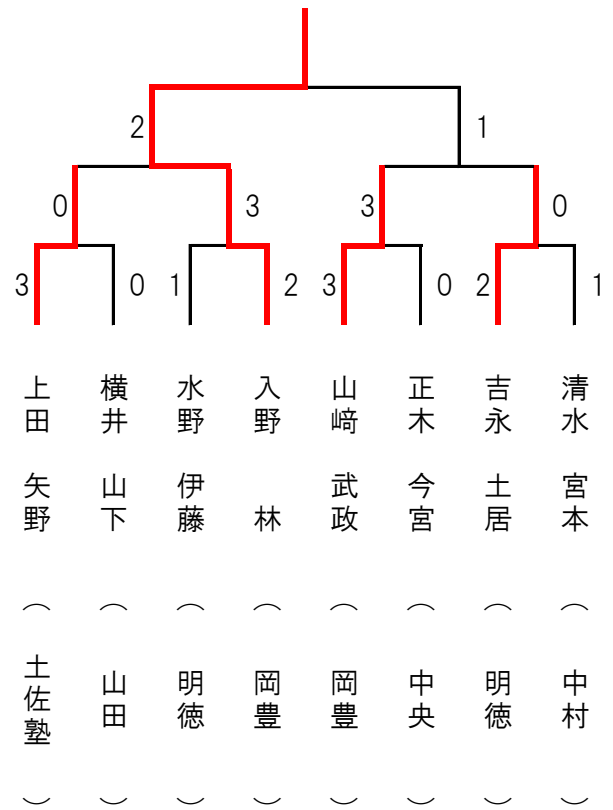

平成30年度 高知県高等学校剣道夏季剣道形大会

第1試合場

女子

第2試合場

《 男子個人準々決勝～決勝 》

石川 榎本 ( 学芸 )

《 女子個人準々決勝～決勝 》

入野 林 ( 岡豊 )

《 男子個人 》

1	石川	・	榎本	( 学芸 )
2	伊藤	・	久保	( 高知工 )
3	井上晴	・	菅野	( 高知工 )
4	下村	・	組	( 高知工 )
5	藤田	・	伊藤	( 土佐塾 )
5	中平	・	西田	( 明德 )
5	河村	・	芦田	( 明德 )
5	野村	・	宮崎	( 高知工 )

《 女子個人 》

1	入野	・	林	( 岡豊 )
2	山崎	・	武政	( 岡豊 )
3	上田	・	矢野	( 土佐塾 )
4	吉永	・	土居	( 明德 )
5	水野	・	伊藤	( 明德 )
5	正木	・	今宮	( 中央 )
5	横井	・	山下	( 山田 )
5	清水	・	宮本	( 中村 )