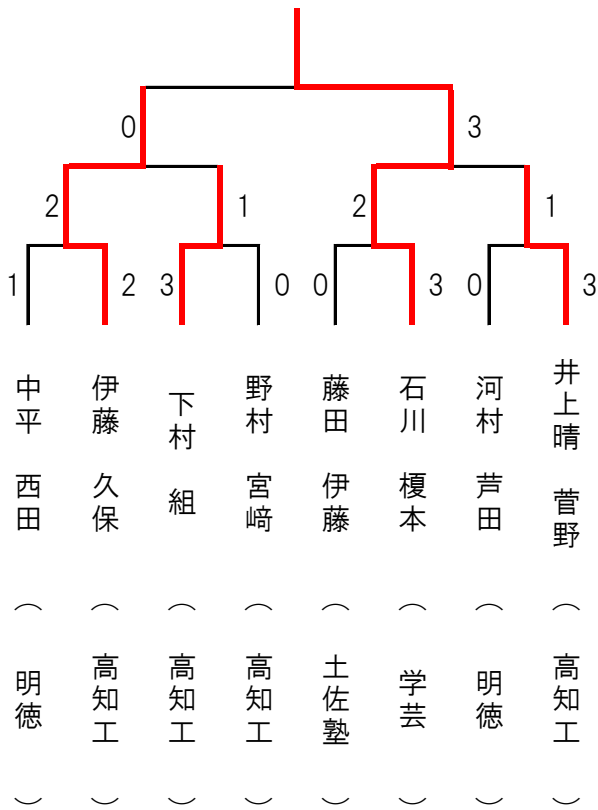

平成30年度 高知県高等学校剣道夏季剣道形大会

第1試合場

女子

第2試合場

《 男子個人準々決勝～決勝 》

石川 榎本 ( 学芸 )

《 女子個人準々決勝～決勝 》

入野 林 ( 岡豊 )

《 男子個人 》

1	石川	・	榎本	( 学芸 )
2	伊藤	・	久保	( 高知工 )
3	井上晴	・	菅野	( 高知工 )
4	下村	・	組	( 高知工 )
5	藤田	・	伊藤	( 土佐塾 )
5	中平	・	西田	( 明德 )
5	河村	・	芦田	( 明德 )
5	野村	・	宮崎	( 高知工 )

《 女子個人 》

1	入野	・	林	( 岡豊 )
2	山崎	・	武政	( 岡豊 )
3	上田	・	矢野	( 土佐塾 )
4	吉永	・	土居	( 明德 )
5	水野	・	伊藤	( 明德 )
5	正木	・	今宮	( 中央 )
5	横井	・	山下	( 山田 )
5	清水	・	宮本	( 中村 )