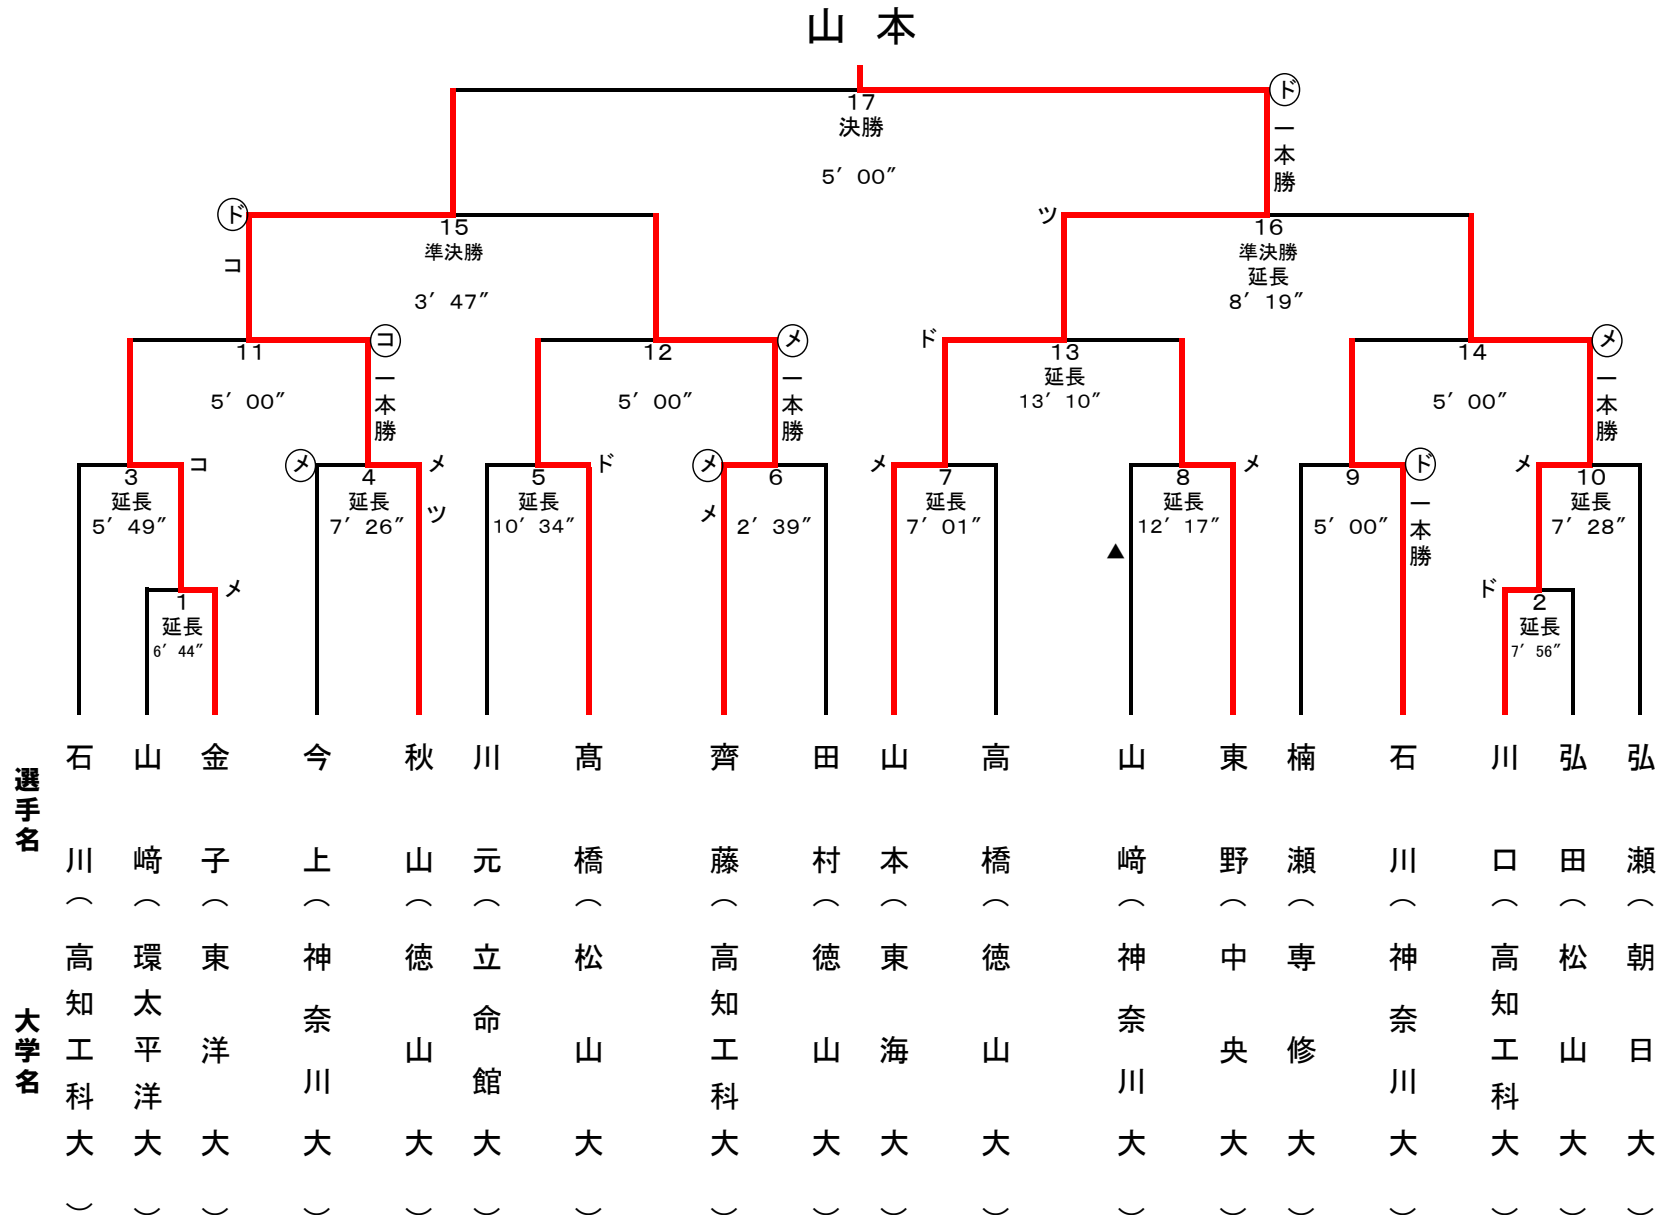

第67回 全日本都道府県対抗剣道優勝大会、次鋒の部(大学生) 高知県予選会

平成30年12月27日(木) 於：高知工業高校剣道場

第11回 全日本都道府県対抗女子剣道優勝大会、次鋒の部(大学生) 高知県予選会

平成30年12月27日(木) 於：高知工業高校剣道場

| Aリーグ | 兵 等 | 吉 岡 | 掛 水 | 勝数 | 敗数 | 引き分け数 | 勝ち点 | 総本数 | 順 位 |
|-----------------|---|---|---|----|----|-------|-----|-----|----------|
| 兵 等 (城西国際大) | |  |  一本勝 | 1 | 0 | 1 | 1.5 | 1 | 1 |
| 吉 岡 (天理大) |  | |  一本勝 | 1 | 0 | 1 | 1.5 | 1 | 1 |
| 掛 水 (環太平洋短大) |  |  | | 0 | 2 | 0 | 0 | 0 | 3 |

Aリーグ 1位決定戦

兵等  一本勝ち 5' 00" 吉岡

| Bリーグ | 松 林 | 矢 野 | 吉 村 | 勝数 | 敗数 | 引き分け数 | 勝ち点 | 総本数 | 順 位 |
|----------------|---|---|---|----|----|-------|-----|-----|----------|
| 松 林 (高知工科大) | |  |  | 0 | 2 | 0 | 0 | 1 | 3 |
| 矢 野 (朝日大) |  一本勝 | |  一本勝 | 2 | 0 | 0 | 2 | 2 | 1 |
| 吉 村 (東海大) |  一本勝 |  | | 1 | 1 | 0 | 1 | 2 | 2 |

【決勝】

兵等  延長 24' 52" 矢野