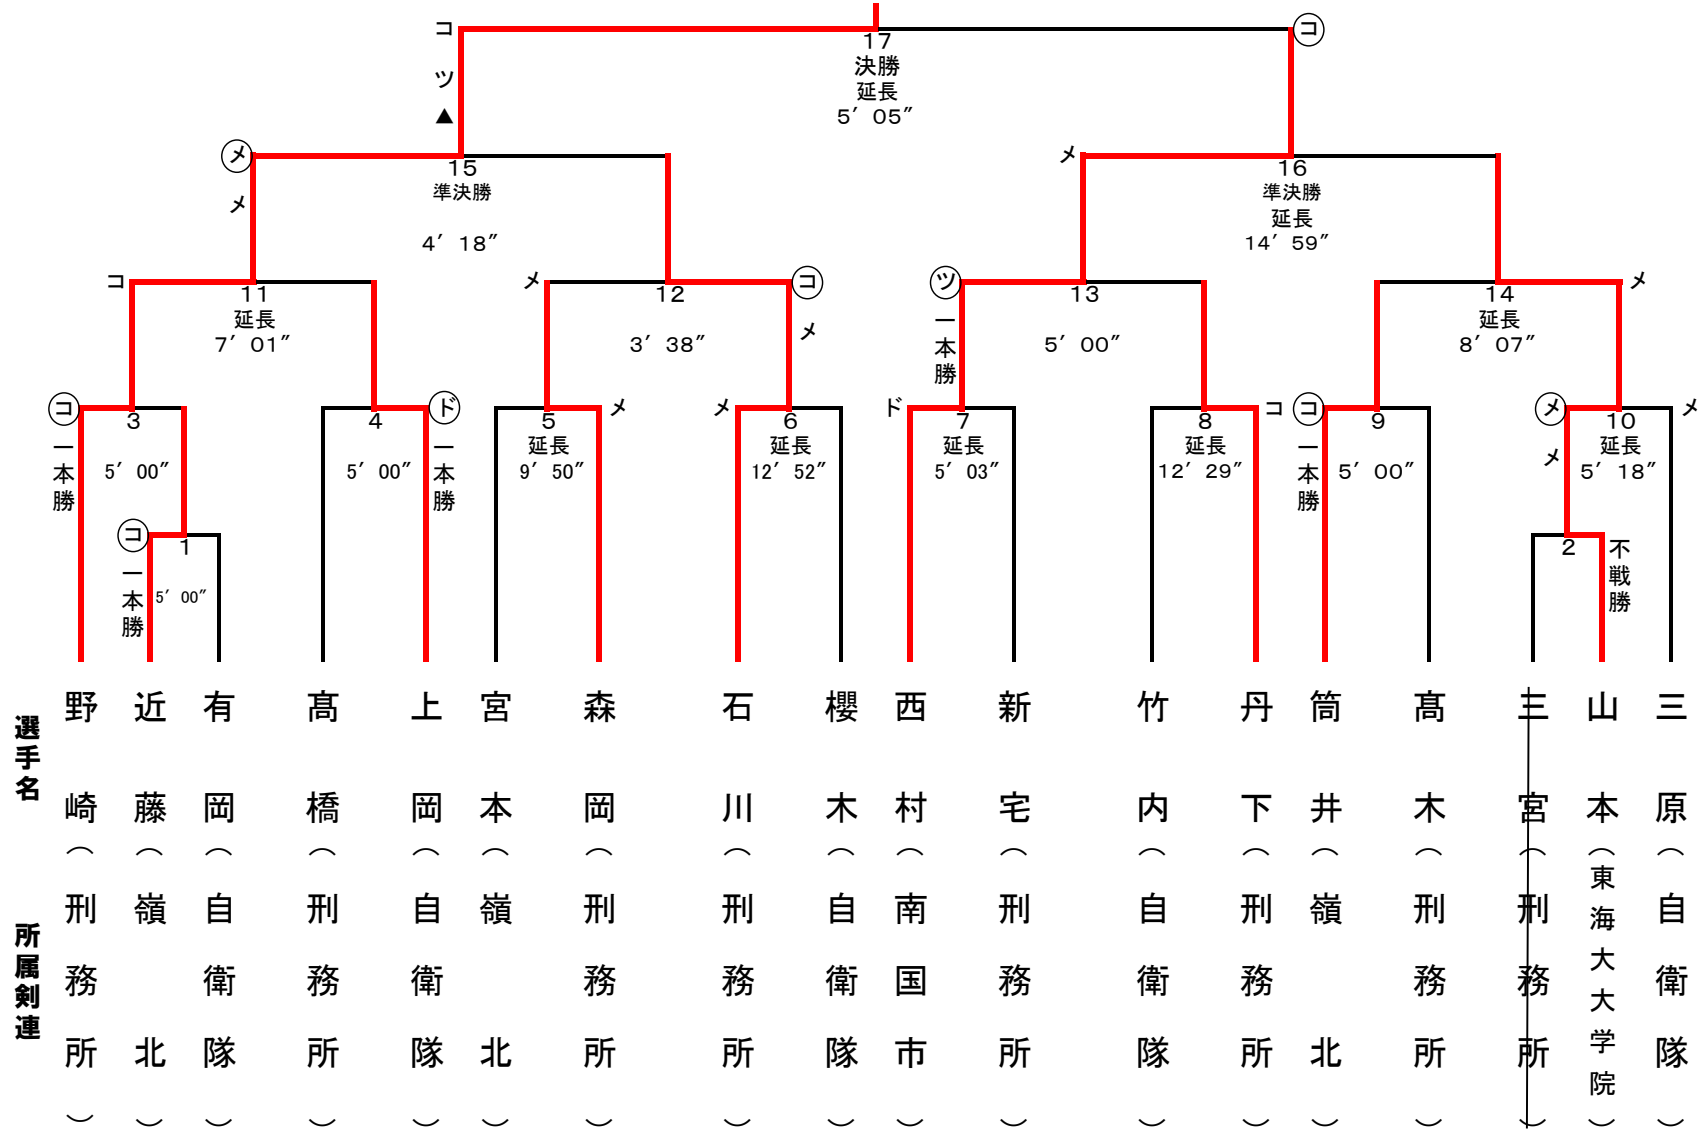

第68回 全日本都道府県対抗剣道優勝大会、高知県予選

令和2年1月13日（月・祝） 於：高知県立武道館

<五将の部> 第二試合場

野 崎

第68回 全日本都道府県対抗剣道優勝大会、高知県予選

令和2年1月13日(月・祝) 於：高知県立武道館

<副将の部>

	高木	小川	近藤	岡部	井口	勝	敗	引分	勝ち点	総本数	順位
高木 (自衛隊剣連)		メ	メ ド	▲		1	0	3	2.5	3	2
小川 (自衛隊剣連)	メ			メ メ	▲	1	1	2	2	3	3
近藤 (自衛隊剣連)	▲			メ コ	▲	1	1	2	2	2	4
岡部 (嶺北剣連)		▲	メ		▲	0	3	1	0.5	1	5
井口 (香美剣連)		ド 一本勝		メ メ	▲	2	0	2	3	3	1

第68回 全日本都道府県対抗剣道優勝大会、高知県予選

令和2年1月13日(月・祝) 於：高知県立武道館

<三将の部>