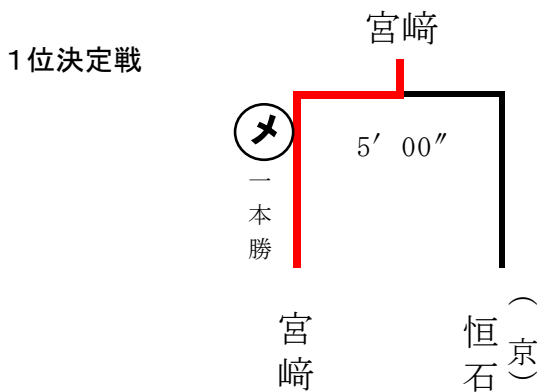

# 第13回 全日本都道府県対抗女子剣道優勝大会、高知県予選

令和3年 5月29日(土)  
於: 高知県立武道館

## <副将の部>

芝 延長 コ 松本  
女子剣連 5' 30" 幡多剣連

## <大将の部>

勝ち点算出法  
勝ち→1点、引き分け→0.5点、負け→0点

	宮崎	恒石京	恒石恵	勝数	敗数	引分	勝ち点	総本数	順位
宮崎 (女子剣連)	/	□	(メ) ド	1	0	1	1.5	2	<b>1</b>
恒石京 (女子剣連)	□	/	(メ) メ	1	0	1	1.5	2	<b>1</b>
恒石恵 (女子剣連)	△	△ ド	/	0	2	0	0	1	<b>3</b>