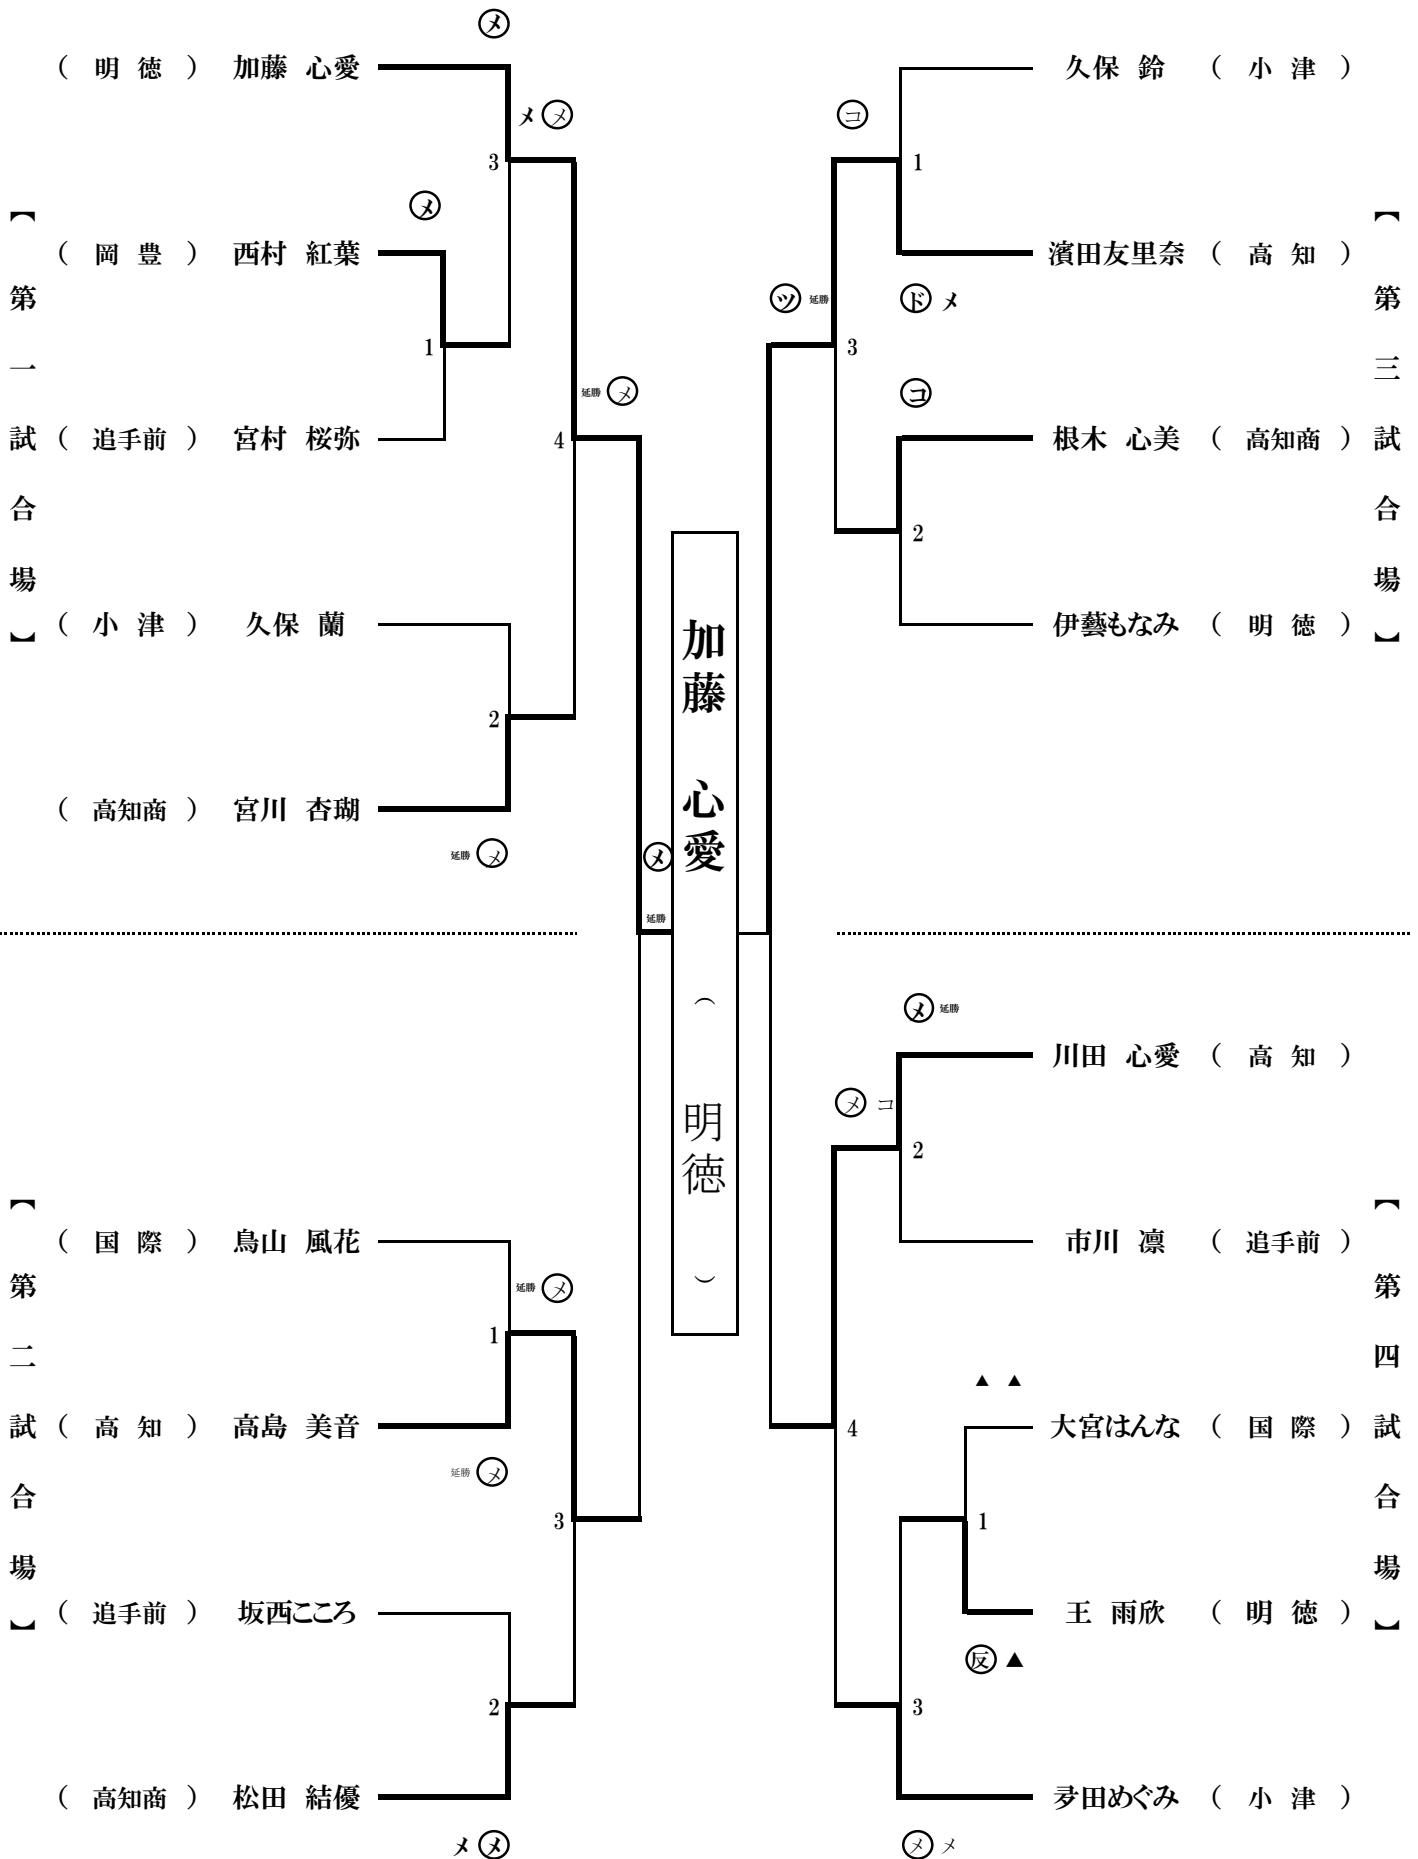

令和4年度 高知県高等学校剣道冬季大会

1年女子

令和4年度 高知県高等学校剣道冬季大会

2年女子