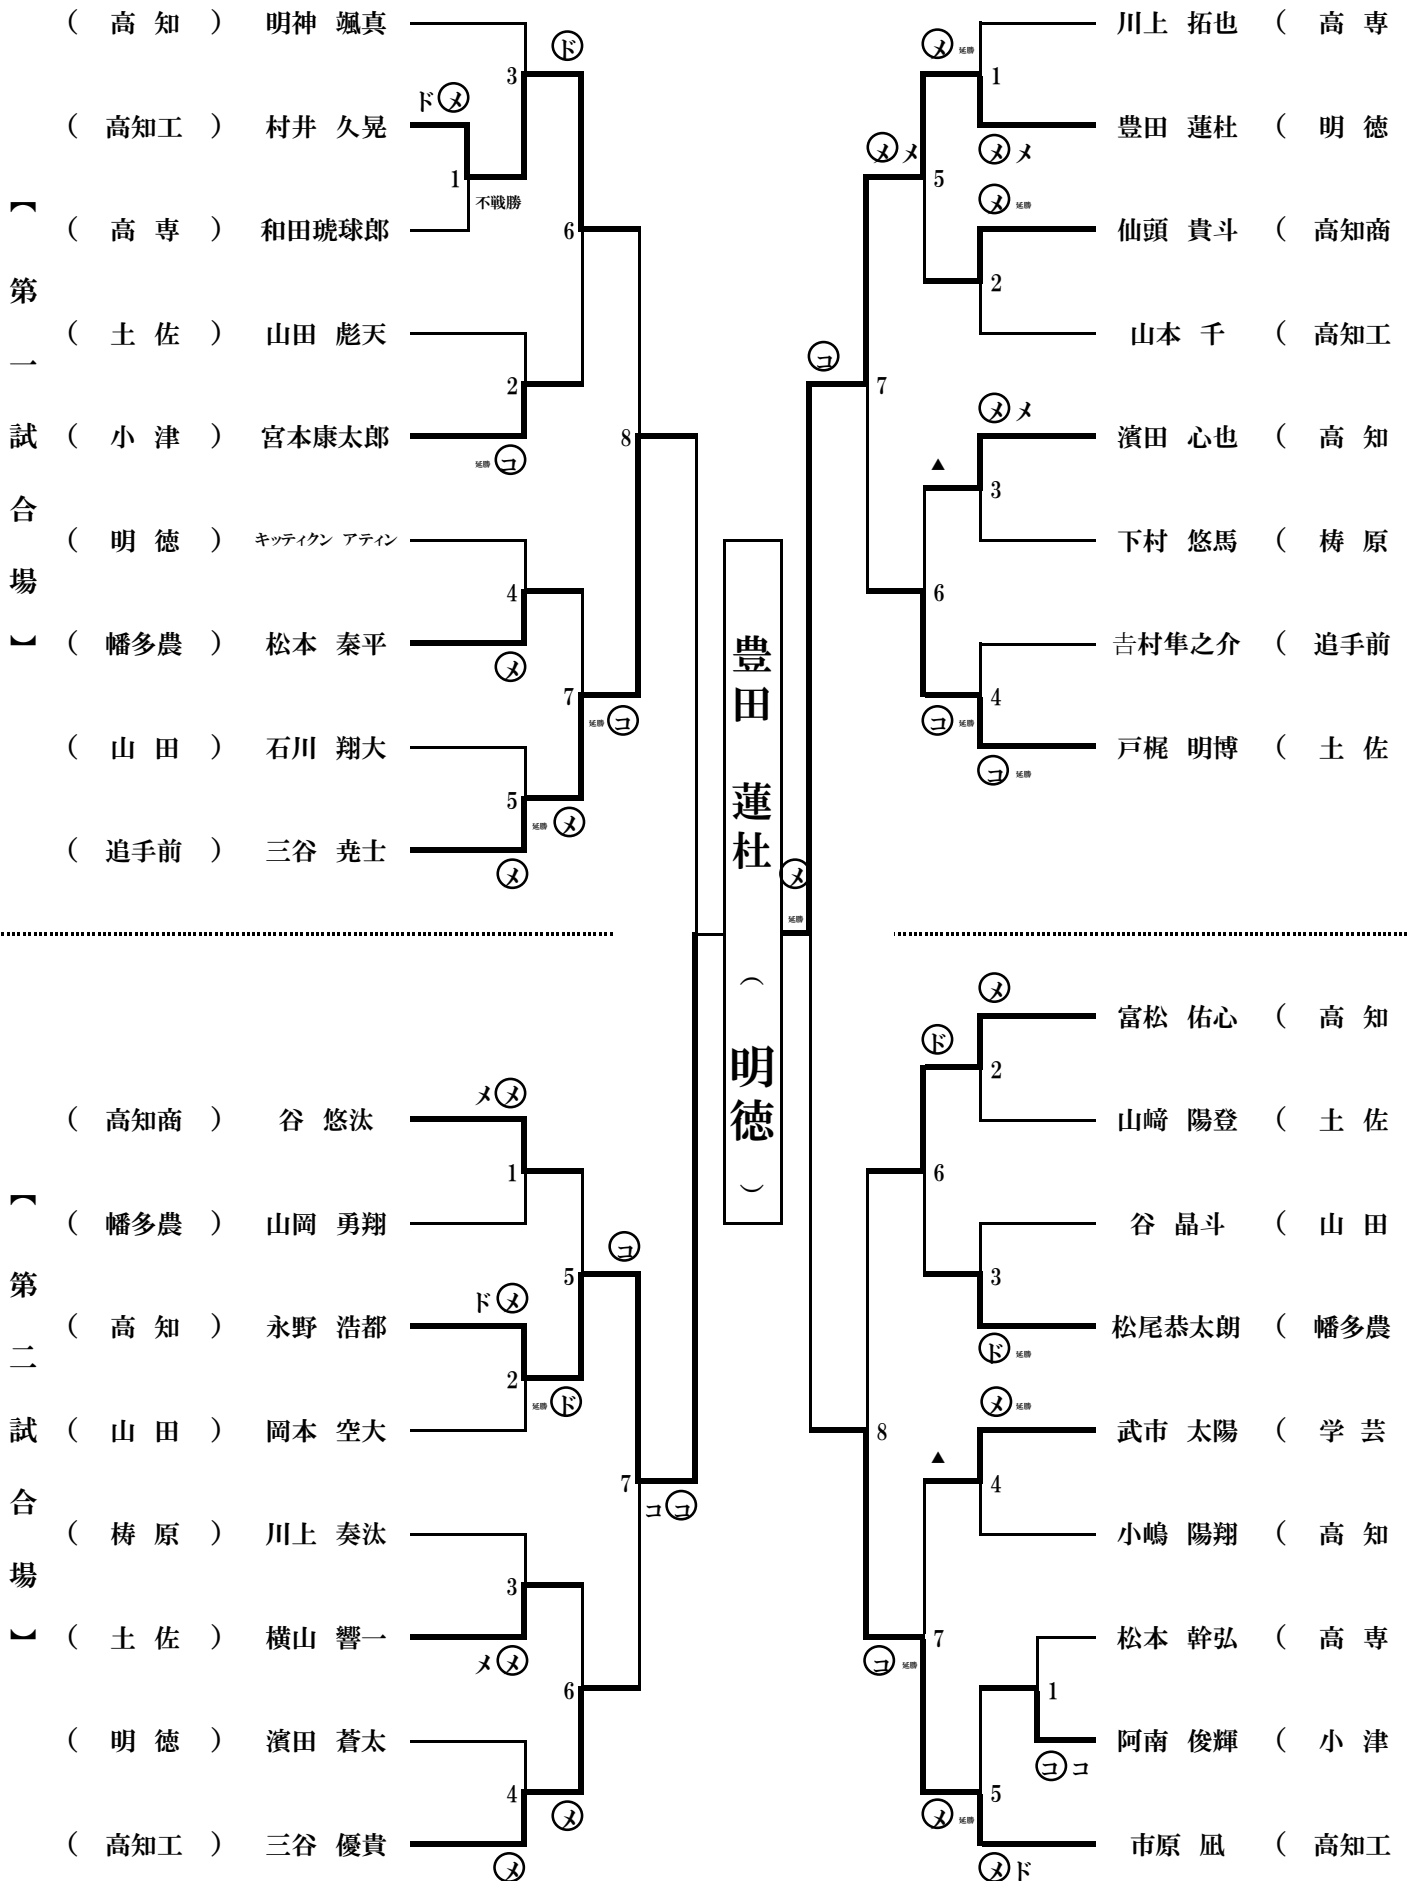

令和4年度 高知県高等学校剣道冬季大会

1年男子

)

)

) 「

第

)

三