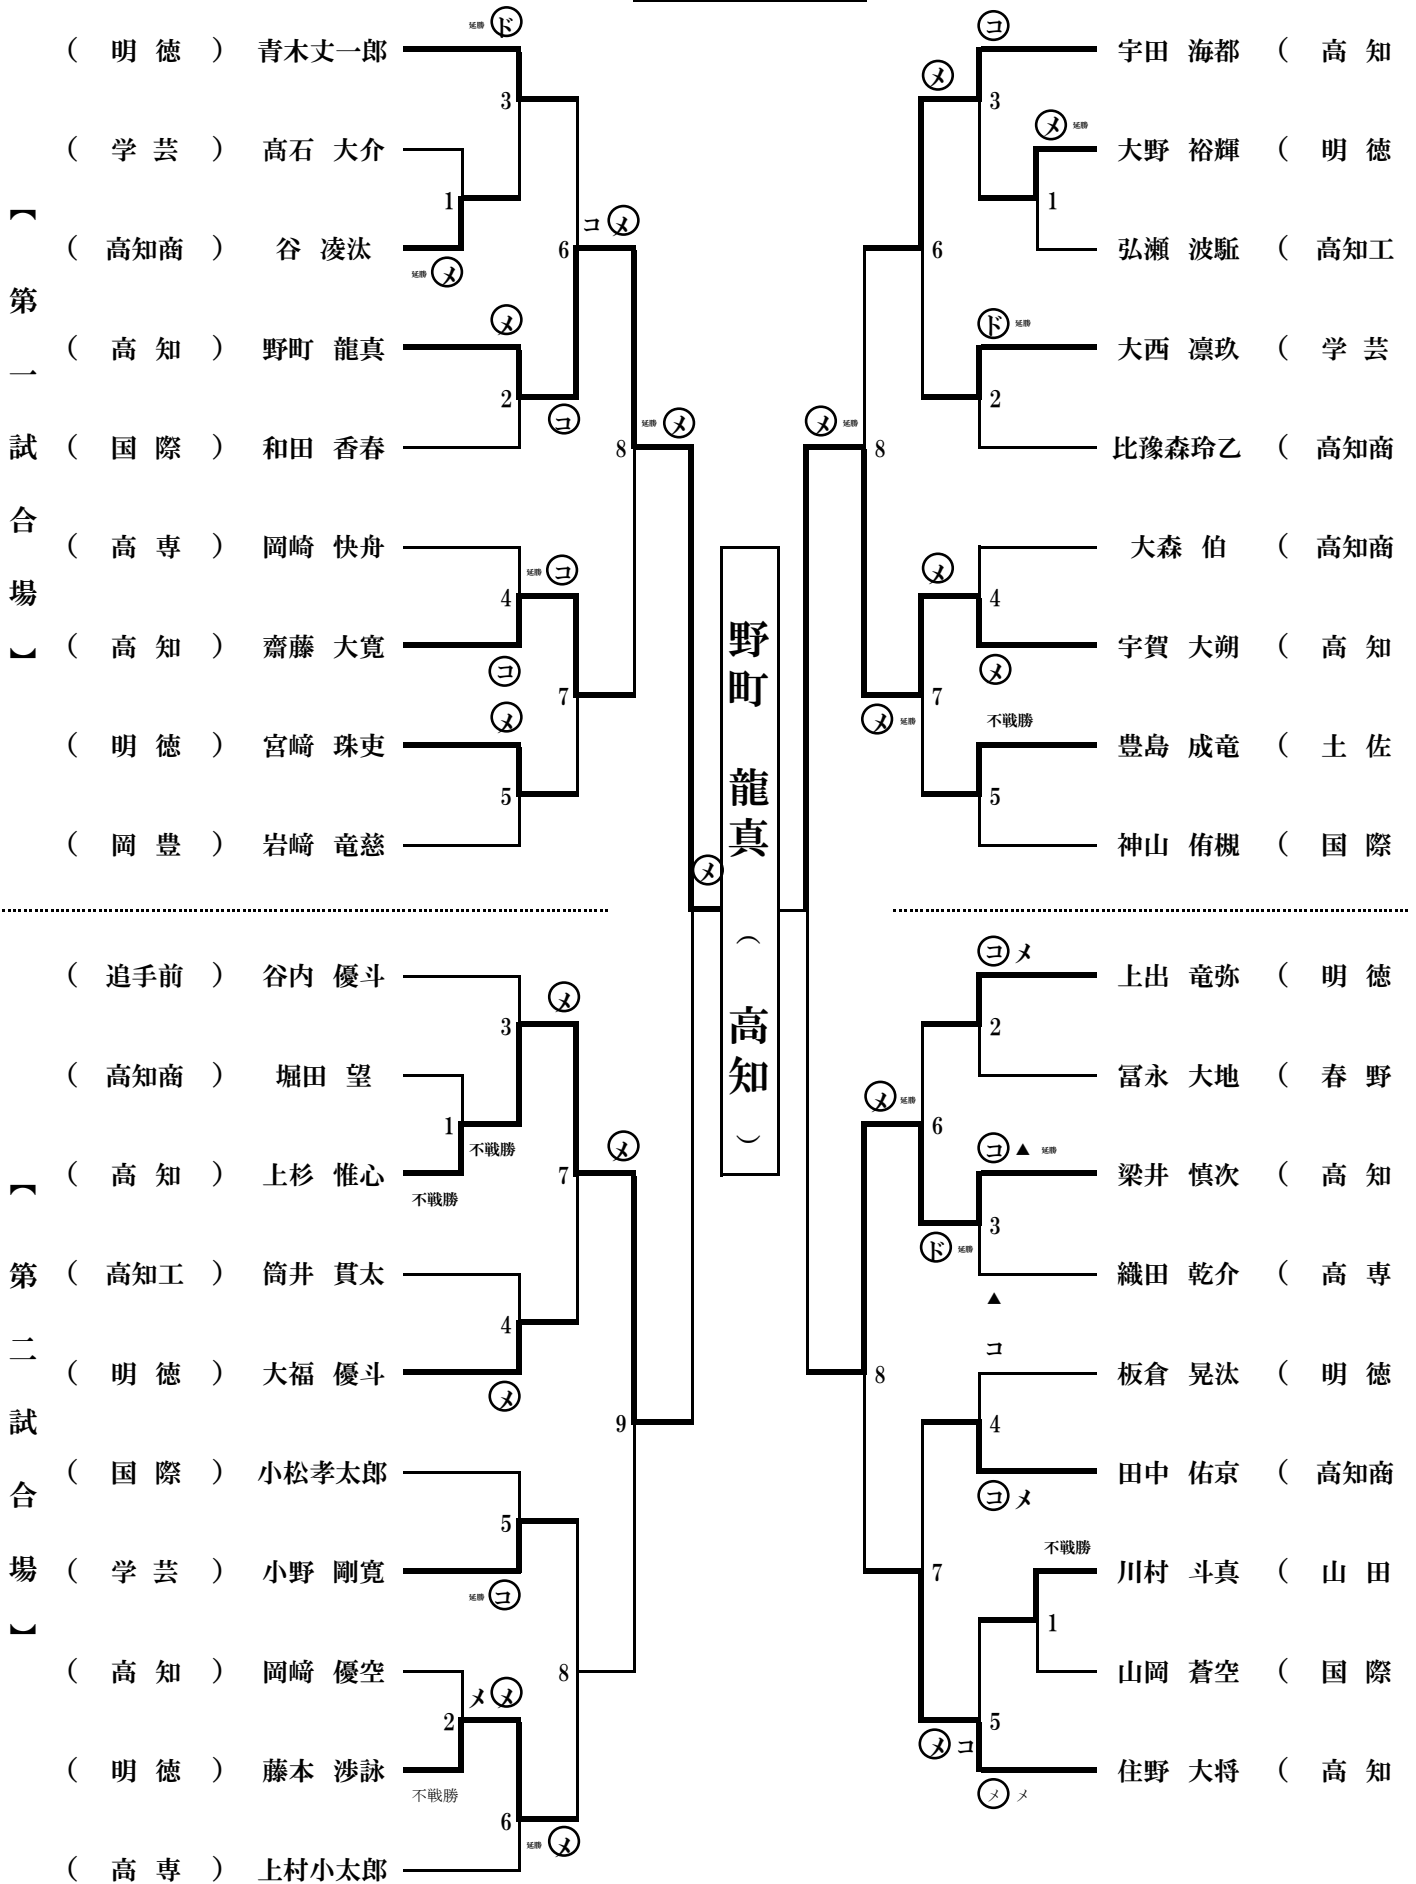

場

) 」

)

)

令和4年度 高知県高等学校剣道冬季大会

2年男子

)

)